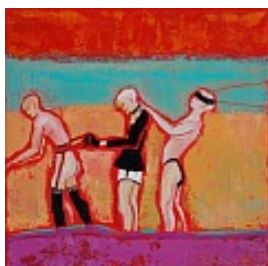

Schlegel, Christine
Der Angler

2016

Gemälde, Malerei
Gouache, Leinwand
Gouache

20 x 20 cm

Provenienz: Eigentümer: im Besitz Künstler:in

Permalink: https://www.werkdatenbank.de/documents/obj/wdb_00015644
Bildrechte: © Schlegel, Christine
Inhaber:in der Rechte an der Abbildung: (c) Christine Schlegel, RV-FZ-PA

Schlegel, Christine
Der Gral

2016
Gemälde, Malerei
Gouache, Leinwand
Gouache
20 x 20 cm
Provenienz: Eigentümer: im Besitz Künstler:in

Permalink: https://www.werkdatenbank.de/documents/obj/wdb_00015649
Bildrechte: © Schlegel, Christine
Inhaber:in der Rechte an der Abbildung: (c) Christine Schlegel, RV-FZ-PA

Schlegel, Christine
Black Star, zum Tod von David Bowie

2016
Gemälde, Malerei
Gouache, Leinwand
Gouache
20 x 20 cm
Provenienz: Eigentümer: im Besitz Künstler:in

Permalink: https://www.werkdatenbank.de/documents/obj/wdb_00015653
Bildrechte: © Schlegel, Christine
Inhaber:in der Rechte an der Abbildung: (c) Christine Schlegel, RV-FZ-PA