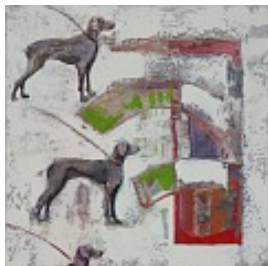

Permalink: <https://www.werkdatenbank.de/documents/obj/wdb_00015663>
Bildrechte: © Schlegel, Christine
Inhaber:in der Rechte an der Abbildung: (c) Christine Schlegel, RV-FZ-PA

Schlegel, Christine
Geklont

2016
Gemälde, Malerei
Gouache, Leinwand
Gouache
40 x 40 cm

Provenienz: Eigentümer: im Besitz Künstler:in