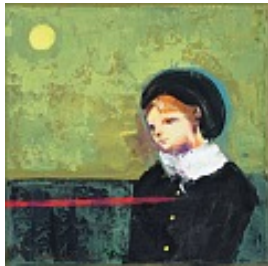

Christine Schlegel

1950

Bestandsverzeichnis

Schlegel, Christine [Gouachen]

Permalink: https://www.werkdatenbank.de/documents/obj/wdb_00015633
Bildrechte: © Schlegel, Christine
Inhaber:in der Rechte an der Abbildung: (c) Christine Schlegel, RV-FZ-PA

Schlegel, Christine
Blendwerk

2016

Gemälde, Malerei
Gouache, Leinwand
Gouache

20 x 20 cm

Provenienz: Eigentümer: im Besitz Künstler:in

Permalink: https://www.werkdatenbank.de/documents/obj/wdb_00015634
Bildrechte: © Schlegel, Christine
Inhaber:in der Rechte an der Abbildung: (c) Christine Schlegel, RV-FZ-PA